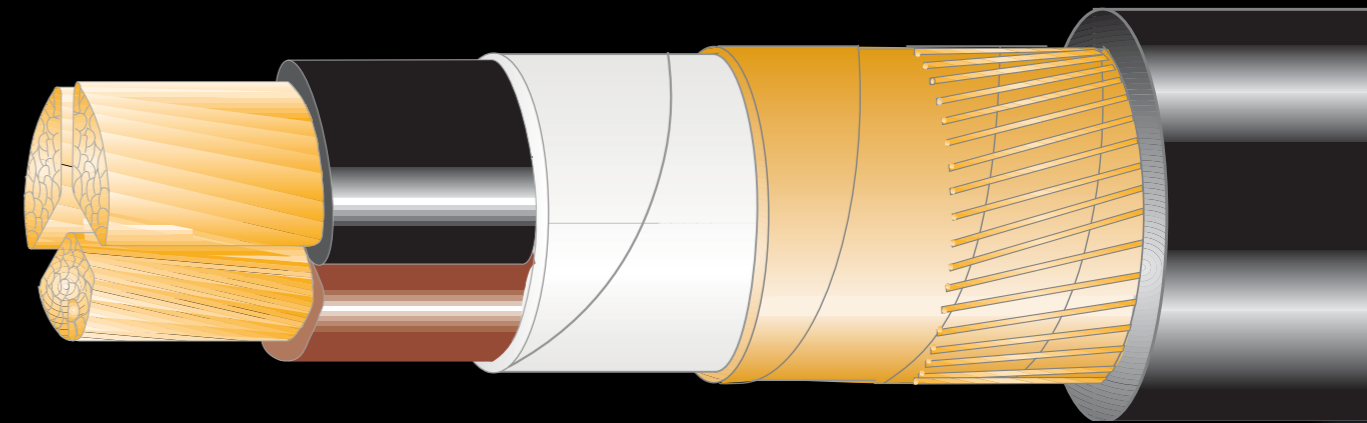

Draka

**NYHET!**

**EMC-skärm  
utan   
extra kostnad!**

NU ERSÄTTER VI FLERA  
KABLAR MED EMC-LINE **FXQJ** 0,6/1 kV

# Made in Nässjö & Ystad

Enkel trådskärm = FKKJFXQJ F3

Heltäckande band + trådskärm = EMC-LINE FXQJ F4

**EN** kabel som är tagen till en helt ny nivå. Vad sägs om följande: Halogenfri, alltså inga korrosiva gaser, avger bara en lätt vit rök vid brand. Den har brandspridningsklass F4. Den är tunnare, lättare och därmed mer lättarbetad. Den har en heltäckande kopparskärm, vilket innebär 100 % täckning och låg transferimpedans. Den uppfyller EMC-direktivet vid rätt förläggning. Och som om inte detta var nog, är den mycket prisvärd.